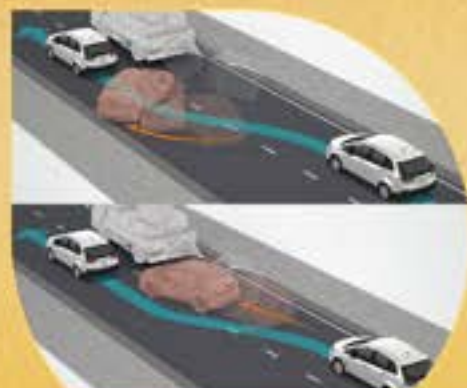

一應俱全！ 安全配備通通到位

小小車身，18項主被動安全守護應有盡有
新增前霧燈與前後雷達，安心出行就這麼簡單

ASC 車身動態穩定系統

車輛行駛中，修正轉向不足或轉向過度之情況，降低失控風險